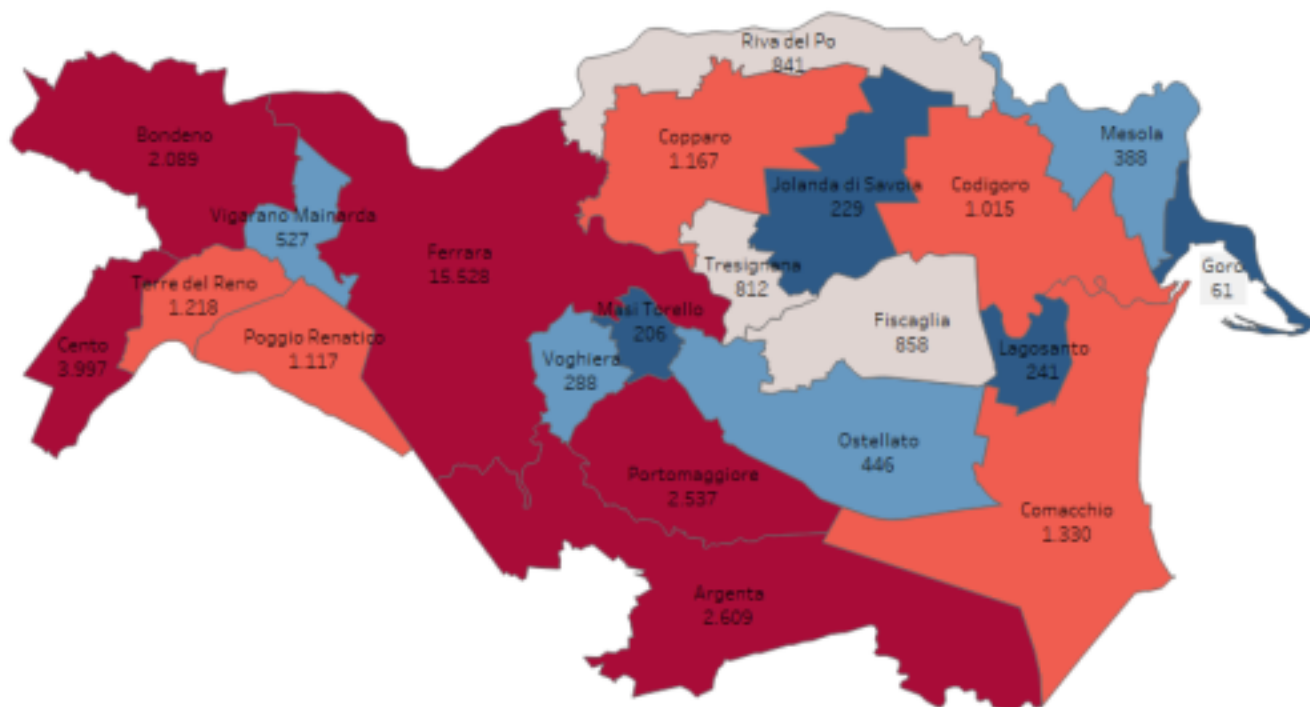

## Popolazione

FERRARA - Popolazione residente per comune al 1/1/2024

*dati all'01/01/2024 Istat provvisori*

FERRARA - Cartina popolazione residente per comune al 1/1/2024

FERRARA - Cartina popolazione straniera residente per comune al 1/1/2024

Argenta	2.609	Ferrara	15.528	Mesola	388	Tresignana	812	
Bondeno	2.089	Fiscaglia	858	Ostellato	446	Vigarano Mainarda	527	
Cento	3.997	Goro	61	Poggio Renatico	1.117	Voghiera	288	
Codigoro	1.015	Jolanda di Savoia	241	Portomaggiore	2.537			
Comacchio	1.330	Lagosanto	229	Riva del Po	841			
Copparo	1.167	Masi Torello	206	Terre del Reno	1.218			
								<b>Tot. provincia</b>
								<b>37</b>