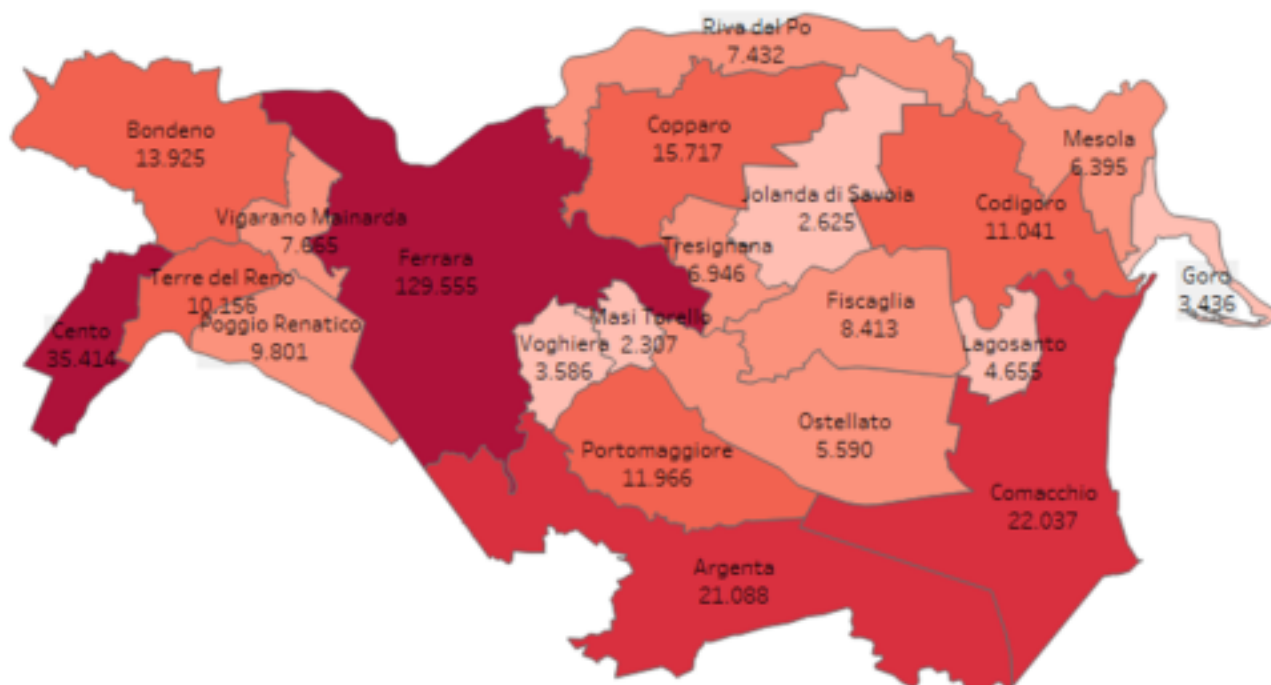

## Popolazione

FERRARA - Popolazione residente per comune al 1/1/2024

*dati all'01/01/2024 Istat provvisori*

FERRARA - Cartina popolazione residente per comune al 1/1/2024

FERRARA - Cartina popolazione straniera residente per comune al 1/1/2024

Argenta	2.609	Ferrara	15.528	Mesola	388	Tresignana	812	
Bondeno	2.089	Fiscaglia	858	Ostellato	446	Vigarano Mainarda	527	
Cento	3.997	Goro	61	Poggio Renatico	1.117	Voghiera	288	
Codigoro	1.015	Jolanda di Savoia	241	Portomaggiore	2.537			
Comacchio	1.330	Lagosanto	229	Riva del Po	841			
Copparo	1.167	Masi Torello	206	Terre del Reno	1.218			
								<b>Tot. provincia</b>
								<b>37</b>